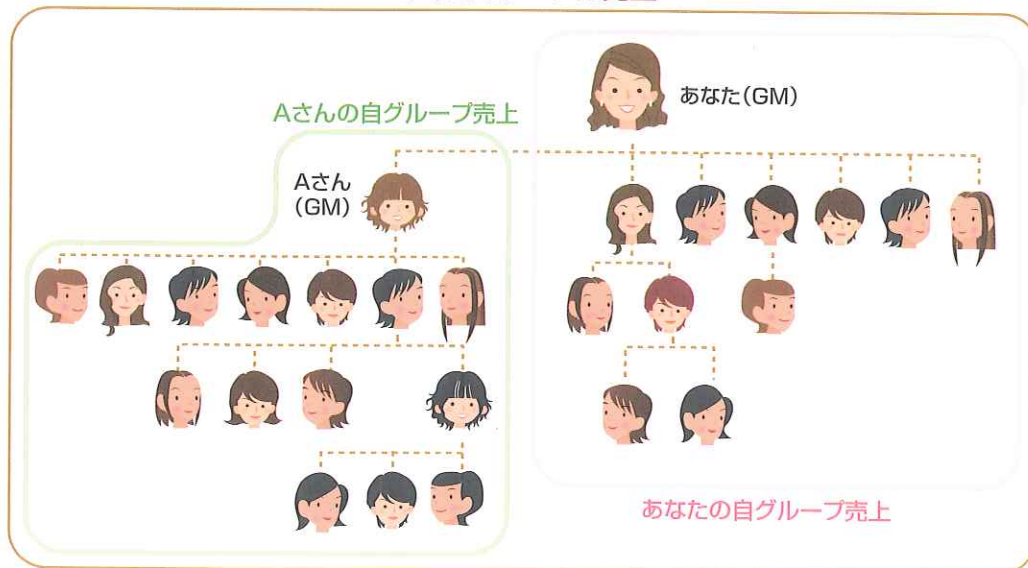

● **ダイヤモンドシリウスGM昇格条件**

- ① 5ライン以上のシリウスGMを育成
- ② 上記①達成後、トータル売上単月200万円以上の達成
- ③ ダイヤモンドシリウスGM昇格試験の合格(受験費3,000円)

**ダイヤモンド
シリウスGM**

ダイヤモンド以上のタイトル	系列ダイヤモンド数
テンスターダイヤモンドシリウスGM	10ライン
ナインスターダイヤモンドシリウスGM	9ライン
エイトスターダイヤモンドシリウスGM	8ライン
セブンスターダイヤモンドシリウスGM	7ライン
シックススターダイヤモンドシリウスGM	6ライン
ファイブスターダイヤモンドシリウスGM	5ライン
フォースターダイヤモンドシリウスGM	4ライン
スリースターダイヤモンドシリウスGM	3ライン
ツースターダイヤモンドシリウスGM	2ライン
スターダイヤモンドシリウスGM	1ライン

ゴールド
シリウスGM

シリウスGMが
系列に
4ライン~5ライン

あなたのトータル売上

- ① **自己購入売上** あなたがラヴィから商品を購入した1ヶ月の合計金額です。
- ② **自グループ売上** あなたの自己購入分とあなたのグループがラヴィから商品を購入した1ヶ月の合計金額です。ただし、あなたのメンバーからあなたと同等ランクのメンバー(ゼネラルマネージャー)が誕生した場合、そのメンバーのグループの合計金額は含まれません。
- ③ **トータル売上** あなたを中心に広がった組織(全グループ)が購入した1ヶ月の合計金額です。

タイトル