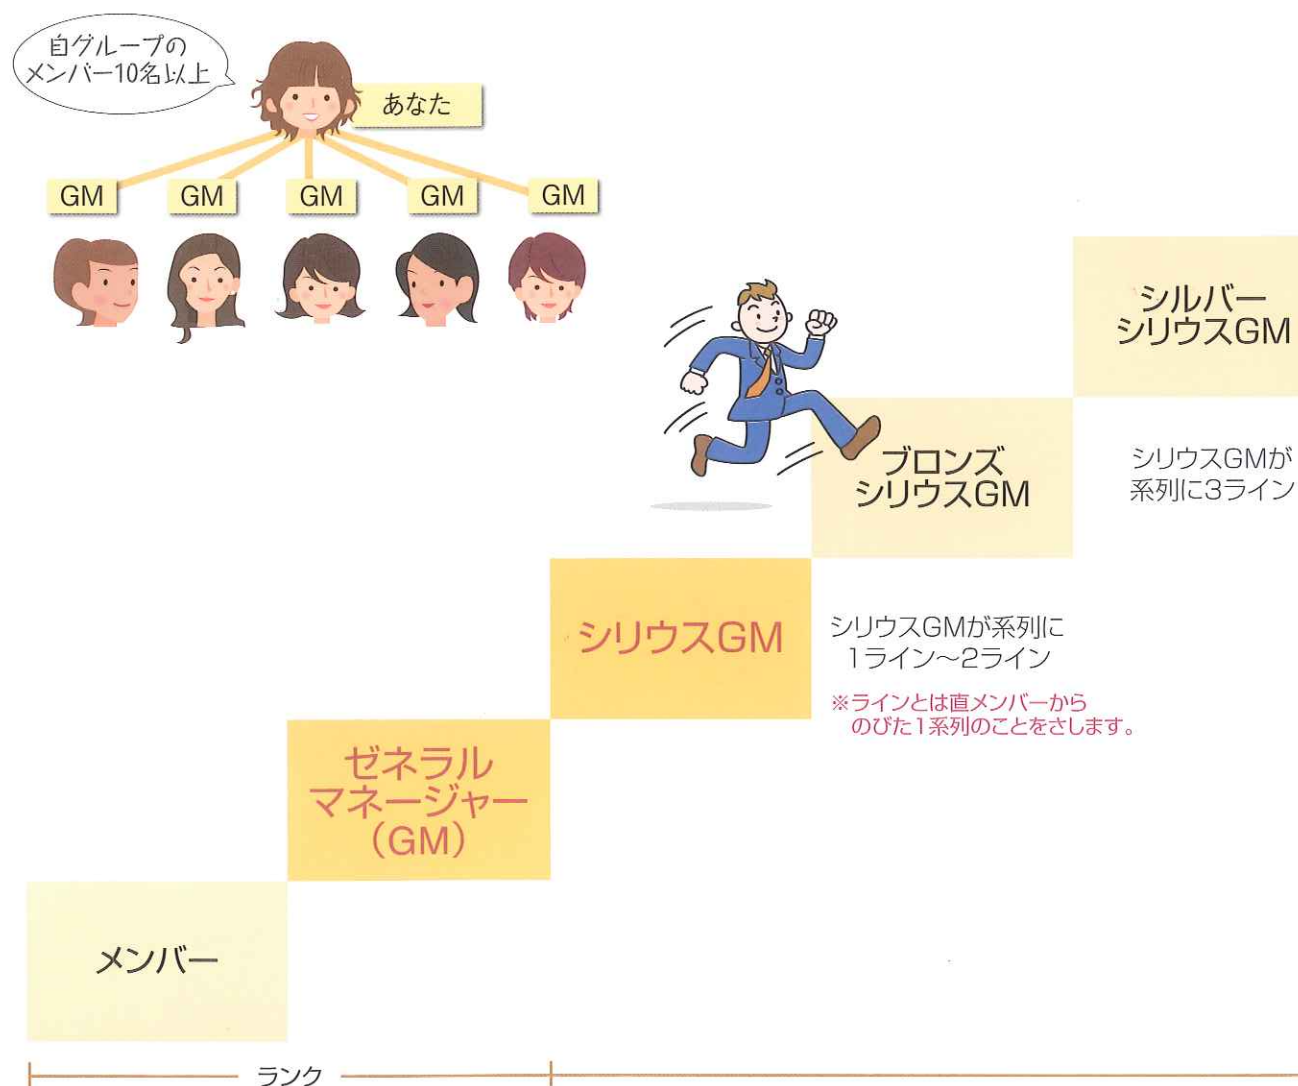

# ラヴィのランク・タイトル

## ● GM昇格条件

- ① 15万円商品パックの本人購入
- ② GM昇格本人の「5,000円以上の毎月お届けコース」の契約

※昇格基準としての毎月お届けコースは5ヶ月以上の継続が必須

## ● シリウスGM昇格条件

- ① 5ライン以上のGMを育成
- ② 本人の「5,000円以上の毎月お届けコース」の契約
- ③ 自グループのメンバー10名以上(5,000円以上の毎月お届けコースの契約)
- ④ シリウスGM昇格試験の合格(受験費3,000円)

※昇格基準としての毎月お届けコースは5ヶ月以上の継続が必須

● **ダイヤモンドシリウスGM昇格条件**

- ① 5ライン以上のシリウスGMを育成
- ② 上記①達成後、トータル売上単月200万円以上の達成
- ③ ダイヤモンドシリウスGM昇格試験の合格(受験費3,000円)